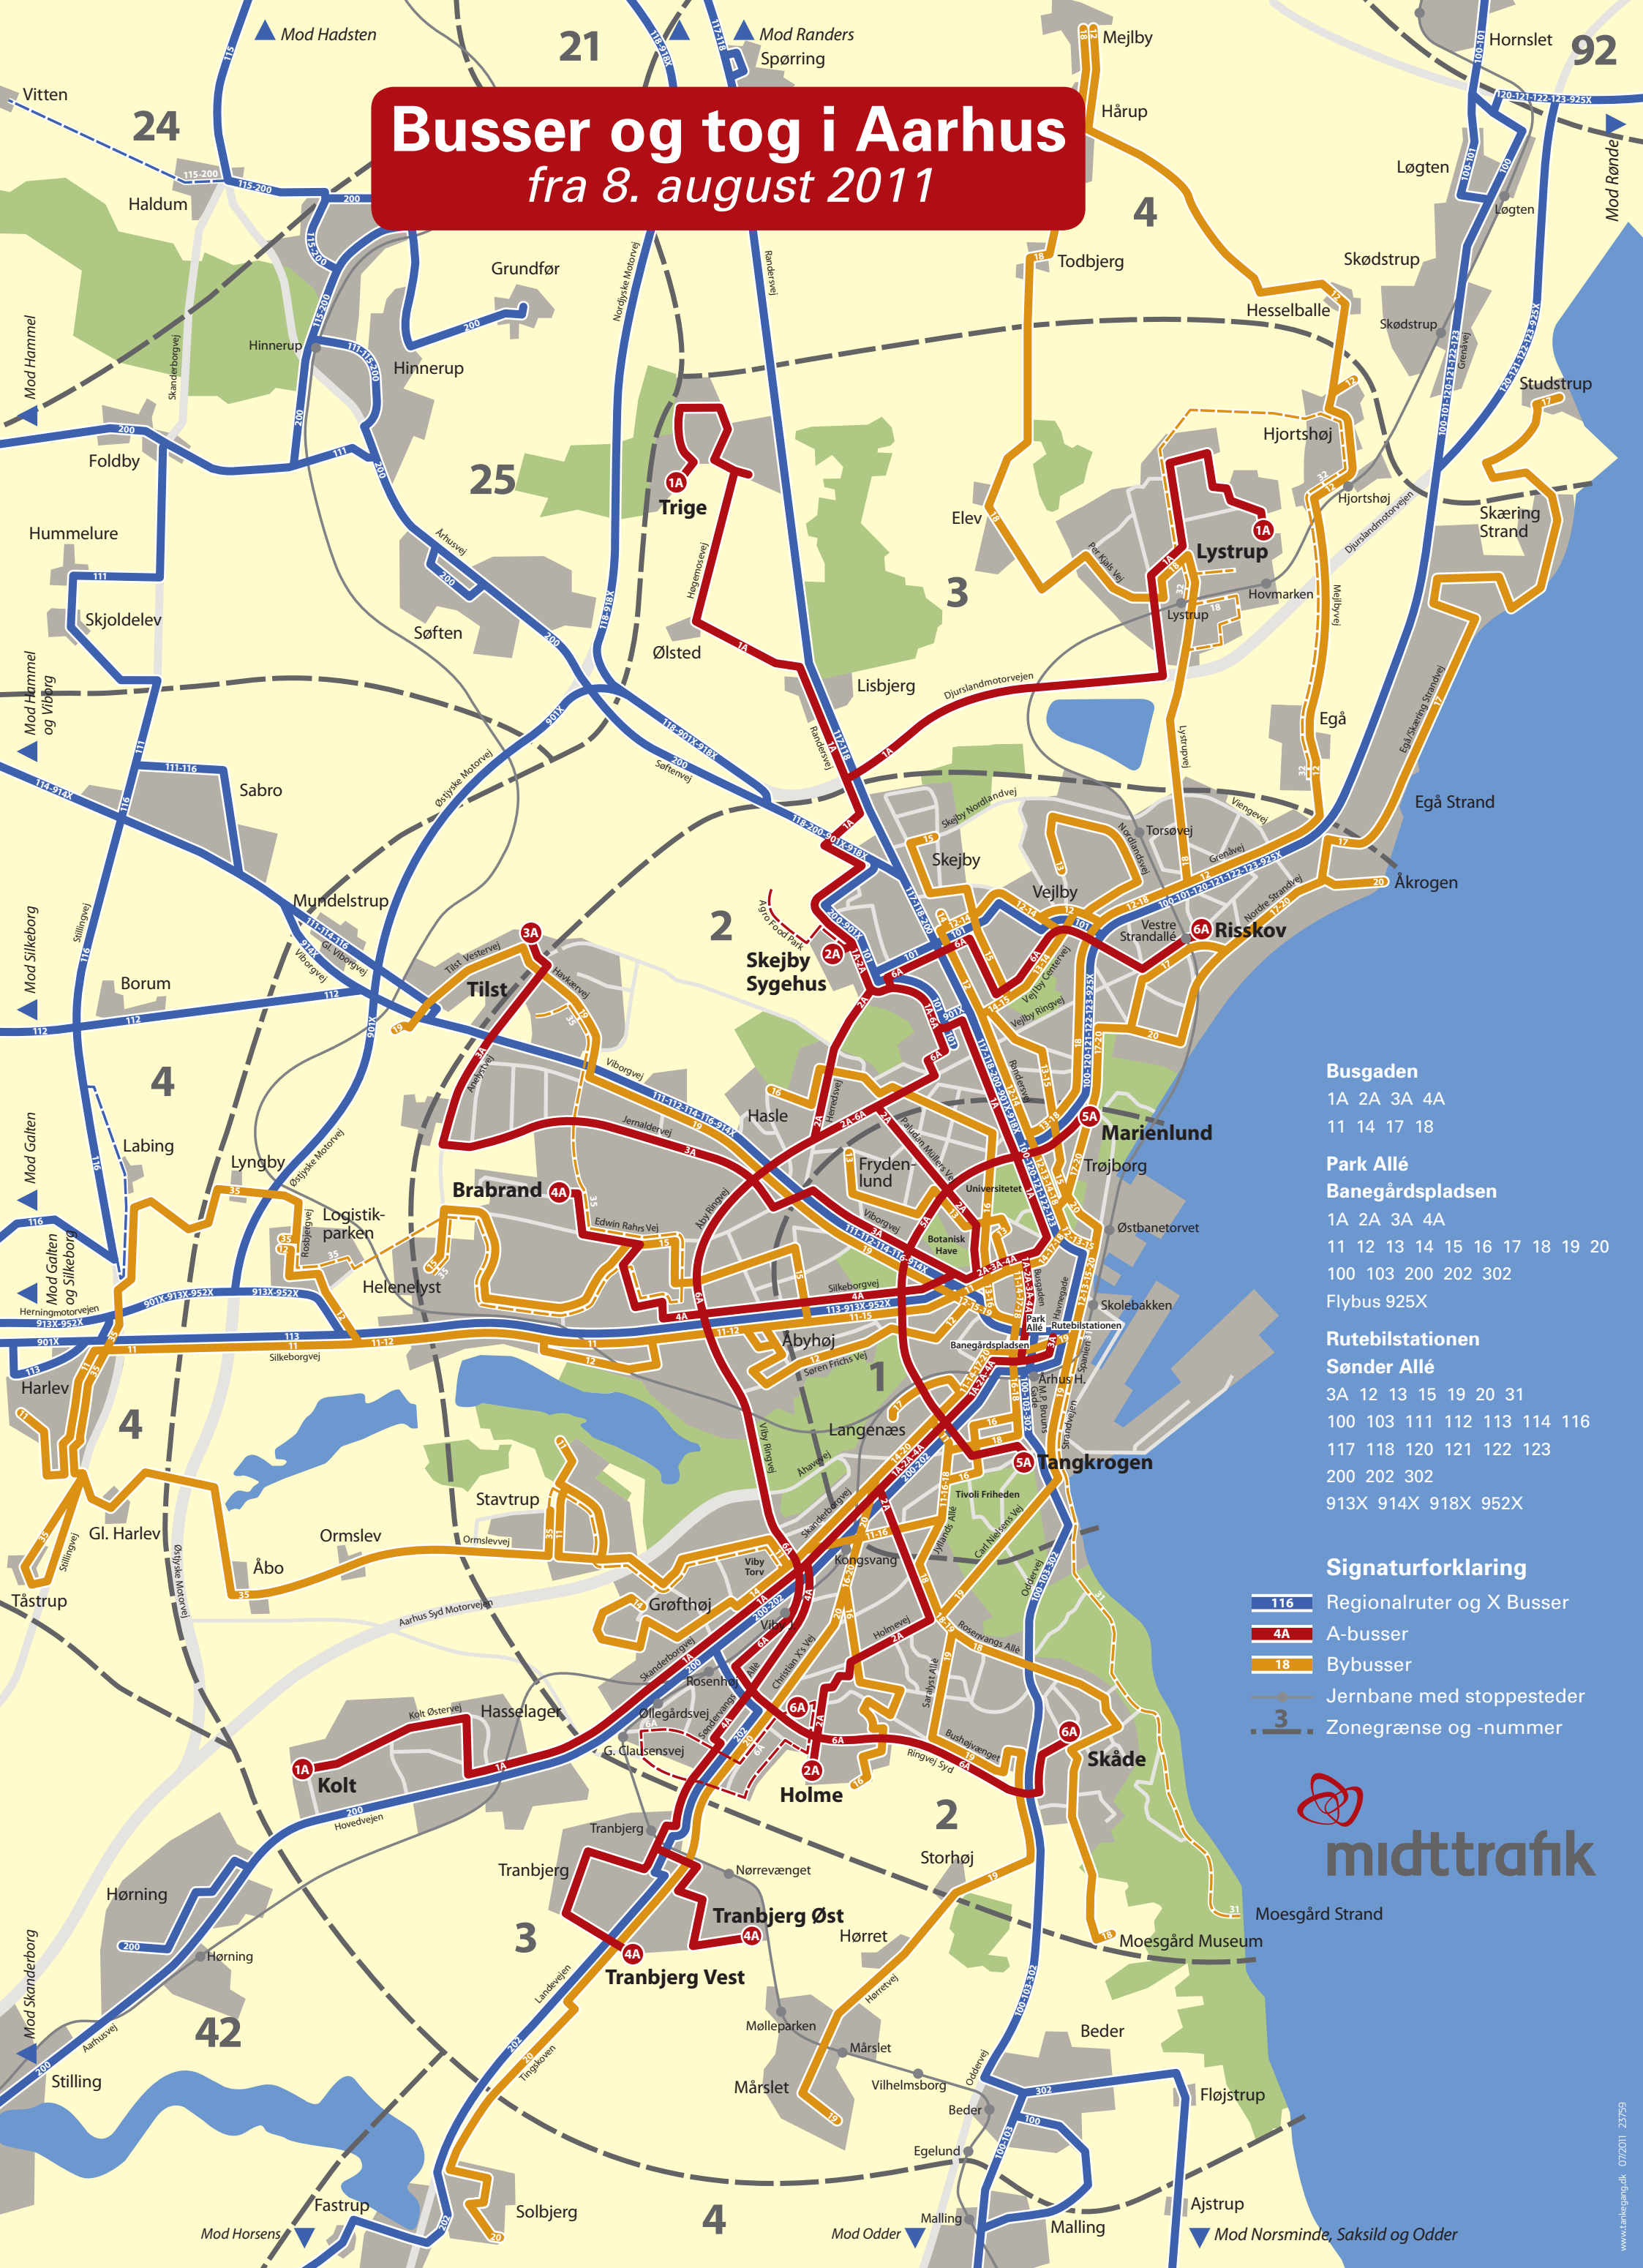

Busser og tog i Aarhus fra 8. august 2011

- Busgaden**
1A 2A 3A 4A
11 14 17 18
- Park Allé**
Banegårdspladsen
1A 2A 3A 4A
11 12 13 14 15 16 17 18 19 20
100 103 200 202 302
Flybus 925X
- Rutebilstationen**
Sønder Allé
3A 12 13 15 19 20 31
100 103 111 112 113 114 116
117 118 120 121 122 123
200 202 302
913X 914X 918X 952X

- Signaturforklaring**
- 116 Regionalruter og X Busser
 - 4A A-busser
 - 18 Bybusser
 - Jernbane med stoppesteder
 - 3 Zonegrænse og -nummer