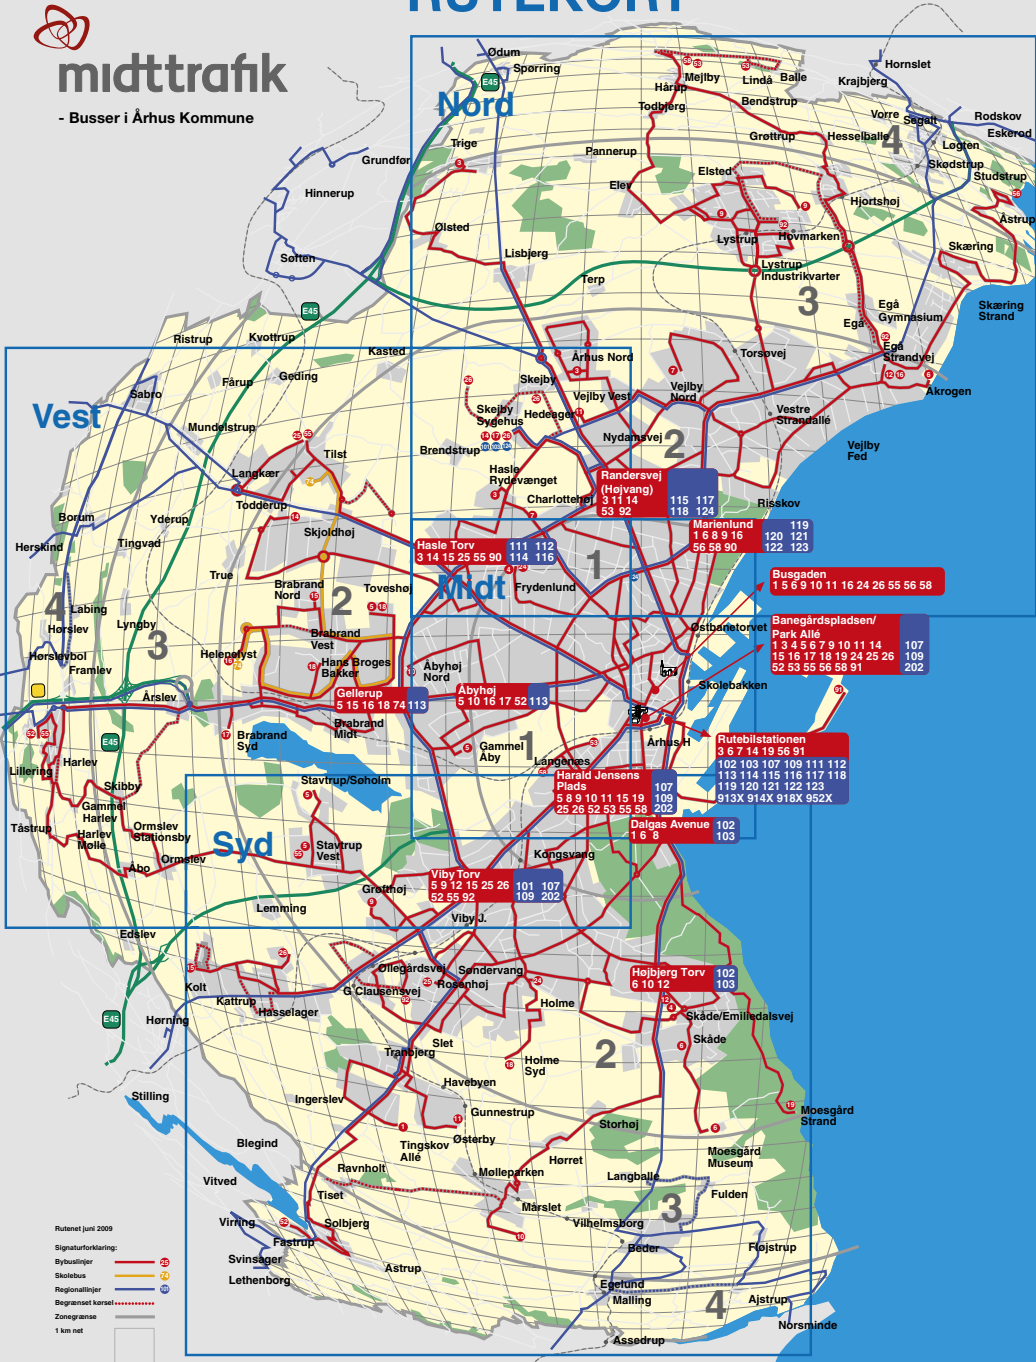

midttrafik

- Busser i Århus Kommune

RUTEKORT

Rutefærd juni 2009

Nord

Vest

Midt

Syd

1

2

3

4

1

2

3

4

1

2

3

4

1

2

3

4

1

2

3

4

1

2

3

4

1

2

3

4

1

2

3

4

1

2

3

4

1

2

3

4

1

2

3

4

1

2

3

4

1

2

3

4

1

2

3

4

1

2

3

4

1

2

3

4

1

2

3

4

1

2

3

4

1

2

3

4

1

2

3

4

1

2

3

4

1

2

3

4

1

2

3

4

1

2

3

4

1

2

3

4

1

2

3

4

1

2

3

4

1

2

3

4

1

2

3

4

1

2

3

4

1

2

3

4

1

2

3

4

1

2

3

4

1

2

3

4

1

2

3

4

1

2

3

4

1

2

3

4

1

2

3

4

1

2

3

4

1

2

3

4

1

2

3

4

1

2

3

4

1

2

3

4

1

2

3

4

1

2

3

4

1

2

3

4

1

2

3

4

1

2

3

4

1

2

3

4

1

2

3

4

1

2

3

4

1

2

3

4

1

2

3

4

1

2

3

4

1

2

3

4

1

2

3

4

1

2

3

4

1

2

3

4

1

2

3

4

1

2

3

4

1

2

3

4

1

2

3

4

1

2

3

4

1

2

3

4

1

2

3

4

1

2

3

4

1

2

3

4

1

2

3

4

1

2

3

4

1

2

3

4

1

2

3

4